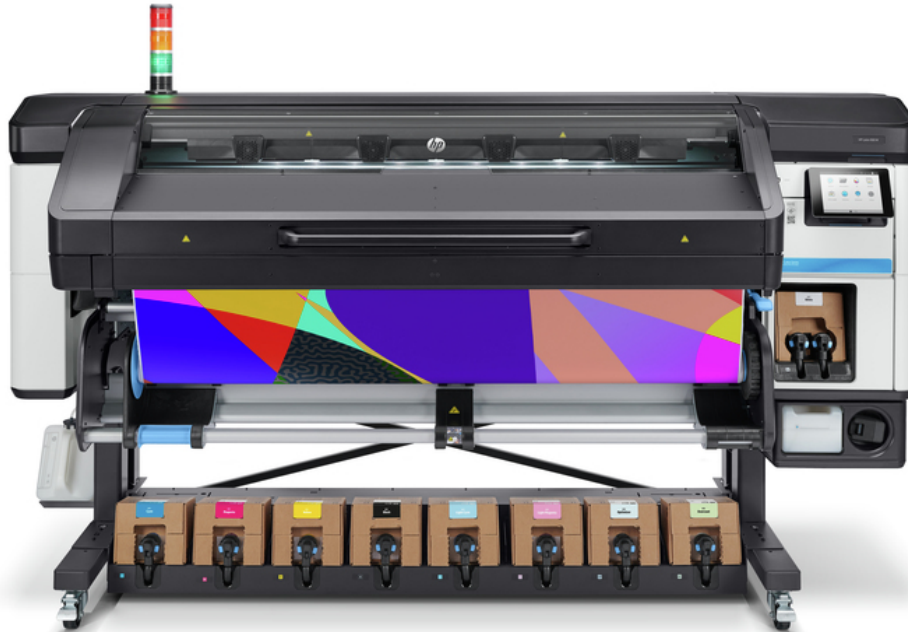

HP Latex 800W printer

Haal hoogstaande opdrachten binnen met witte inkt, print productief en kies voor meer duurzaamheid

Breid uit naar wit, produceer hoogstaande opdrachten

- Breid uw portfolio uit met stickers en raamdecoratie met hoge marges met het witste wit.¹
- Voorkom handmatig schoonmaken met een automatisch hercirculatie-systeem en printkopreiniging en print wit zonder complexiteit.
- Bied levendige kleuren op hoge snelheid met een opvallend contrast door gebruik te maken van zuiver zwart en verwacht scherpe 4-punts tekst.
- Kies uit een breed toepassingsbereik van banners/textiel/posterpapier, canvas, behangpapier en vinyl.

Robuust, slim en productief printen

- Verhoog de productiviteit met verzadigde kleuren op snelheden tot 36 m²/uur buitenshuis² en laad eenvoudig zonder spindle.
- Controleer printbewerkingen vrijwel altijd en overal met HP PrintOS-tools, en doe uw voordeel met HP Learn-trainingen.
- Verwerk snel herdrukken en taken met meerdere exemplaren met een handig voorpaneel en sla tot 100 taken op.
- Help bedrijfskosten te verlagen met kostenbesparende HP inktcartridges van 3 liter die vervangen worden terwijl de printer actief is.